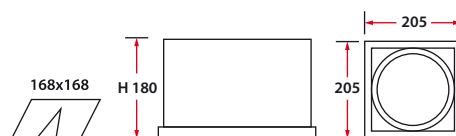

H (m)	LX	100.4	Ø (m)
1	1143.0		2.5
2	285.7		5.0
3	127.0		7.5
4	71.4		10.1
5	45.7		12.6

УСТАНОВКА

Встраиваются в подвесные потолки типа «Армстронг» или в подшивные потолки из гипсокартона.

КОНСТРУКЦИЯ

Цельнометаллический сварной корпус из листовой стали, покрытый порошковой краской серого цвета. Карданная система из литого алюминия для управления положением рефлекторных ламп. Угол поворота 25°.