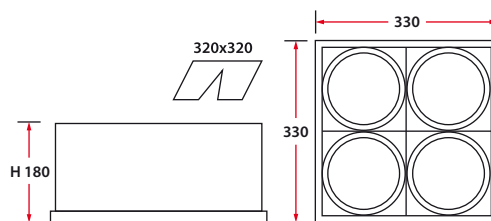

H (m)	LX	100.4	Ø (m)
1	1143.0		2.5
2	285.7		5.0
3	127.0		7.5
4	71.4		10.1
5	45.7		12.6

УСТАНОВКА

Встраиваются в подвесные потолки типа «Армстронг» или в подшивные потолки из гипсокартона.

КОНСТРУКЦИЯ

Цельнометаллический сварной корпус из листовой стали, покрытый порошковой краской серого цвета. Карданная система из литого алюминия для управления положением рефлекторных ламп. Угол поворота 25°.

ОБЛАСТЬ ПРИМЕНЕНИЯ

Подсветка витрин, шоу-румов, выставочных и торговых залов

* По желанию заказчика возможна покраска светильника в любой цвет

220B

IP20