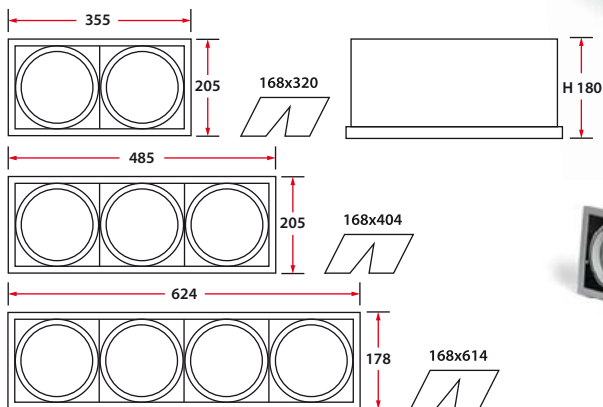

H (m)	LX	100.4	Ø (m)
1	1143.0		2.5
2	285.7		5.0
3	127.0		7.5
4	71.4		10.1
5	45.7		12.6

УСТАНОВКА

Встраиваются в подвесные потолки типа «Армстронг» или в подшивные потолки из гипсокартона.

КОНСТРУКЦИЯ

Цельнометаллический сварной корпус из листовой стали, покрытый порошковой краской серого цвета. Карданная система из литого алюминия для управления положением рефлекторных ламп. Угол поворота 25°.

Лампа	МГЛ 150/70/35
Цоколь	G12
Тип ПРА	ЭПРА/ЭмПРА
Цвет	серебристый
Степень защиты	IP20
Комплектация	без ПРА, без лампы
Артикул	VL0602G, VL0603G, VL0604G

УСТАНОВКА

Встраиваются в подвесные потолки типа «Армстронг» или в подшивные потолки из гипсокартона.